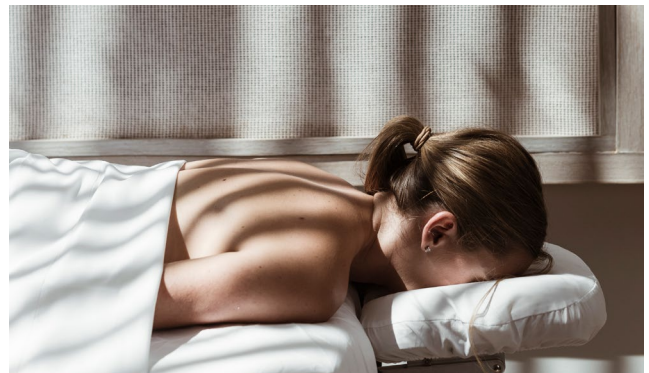

SPA

MASAJES MASSAGES

Consíéntase con una sesión de Spa que seguramente le permitirá entrar en un estado de relajación y paz interior para hacer su experiencia en Ryo Kan mucho más placentera con los diversos tipos de masajes que ofrecemos.

Pamper yourself with a Spa session that will surely allow you to enter a state of relaxation and inner peace to make your experience in Ryo Kan much more pleasant with the various types of massage we offer.

Sueco-Relajante

Perfecto para la relajación. Se utiliza una técnica donde se ocupa una combinación de movimientos para relajar tensión muscular y aliviar tensiones.

Swedish- Relaxing

Ideal for relaxation, one of our most popular massage techniques with a combination of movements to relax muscle tension and relieve tension.

Tejido Profundo

Alivia el dolor muscular y elimina nudos con una presión fuerte, llegando el masaje a las capas más profundas de los músculos.

Deep Tissue

Relieves muscle pain and removes knots with gentle but strong pressure, reaching deeper layers of the muscles.